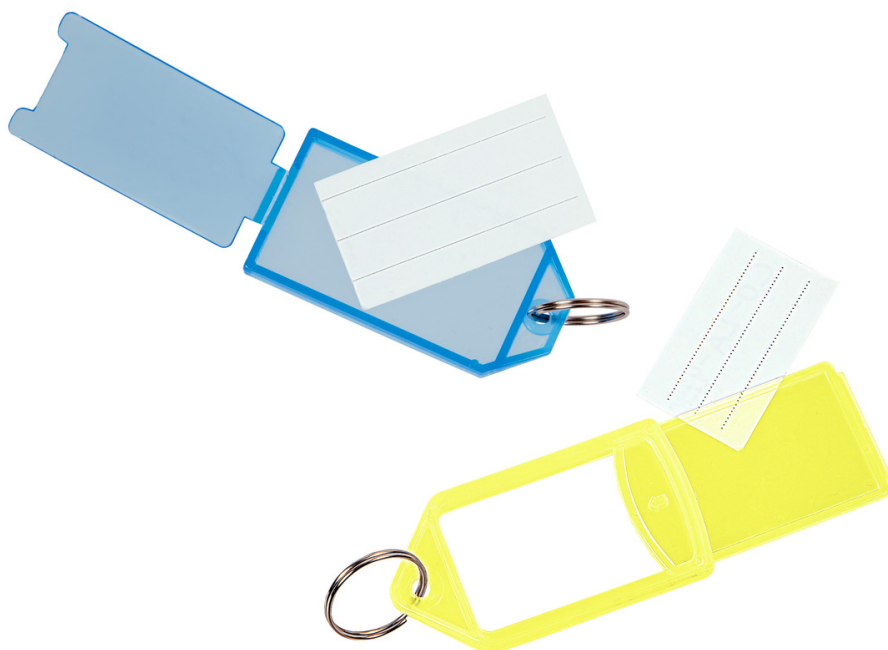

Dodatne nalepke za obesek za ključèe

Dodatne nalepke za obesek za ključèe Multi ali Slide za uporabo na obstojeèih obeskih za ključèe

- Primerne za obesek za ključèe Multi ali Slide
- Barva: Bela
- EP: 1 paket 500 kosov
- MOQ: 1 paket 500 kosov

Artikel	Velikost	Primerno za	Velikost	Masa	EP	Velikost/EP	Masa/EP	MOQ	GTIN
0508-00496	45 x 25 mm	Obesek "Multi"	100x35x50mm	0,09kg	1 pkt 500 ksv	100x35x50mm	0,09kg	1 pkt 500 ksv	4052301043329
0508-00497	36 x 21 mm	Obesek "Slide"	80x30x40mm	0,07kg	1 pkt 500 ksv	80x30x40mm	0,07kg	1 pkt 500 ksv	4052301043336