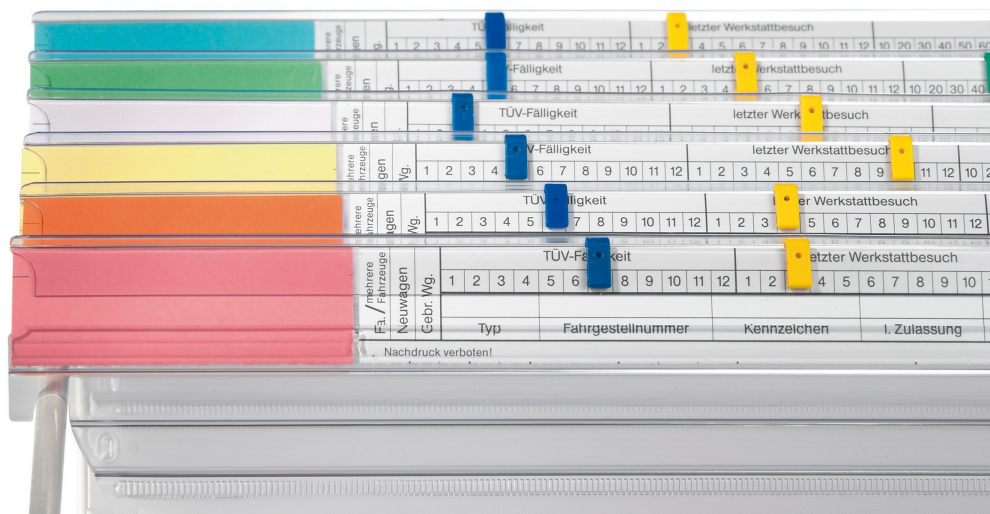

Listek za serijo VISIMAP

Listki za označevanje viseh map, personalnih map in kreditnih spisov, primerni tudi za označevanje kazalnih kartic.

- Za označevanje z imeni, tipi itn.
- Uporaben na obeh straneh
- EP: 1 blok 250 listov
- MOQ: 1 blok 250 listov

Artikel	Barva	Velikost	Masa	EP	Velikost/EP	Masa/EP	MOQ	GTIN
9036-00025	Bež	245x70x10mm	0,2kg	1 blk 250 lst	245x70x10mm	0,2kg	1 blk 250 lst	4052301250246
9036-00026	Roza	245x70x10mm	0,2kg	1 blk 250 lst	245x70x10mm	0,2kg	1 blk 250 lst	4052301250086
9036-00027	Oranžna	245x70x10mm	0,2kg	1 blk 250 lst	245x70x10mm	0,2kg	1 blk 250 lst	4052301250093
9036-00028	Modra	245x70x10mm	0,2kg	1 blk 250 lst	245x70x10mm	0,2kg	1 blk 250 lst	4052301250109
9036-00029	Rumena	245x70x10mm	0,2kg	1 blk 250 lst	245x70x10mm	0,2kg	1 blk 250 lst	4052301250116
9036-00030	Zelena	245x70x10mm	0,2kg	1 blk 250 lst	245x70x10mm	0,2kg	1 blk 250 lst	4052301250123
9036-00031	Bela	245x70x10mm	0,2kg	1 blk 250 lst	245x70x10mm	0,2kg	1 blk 250 lst	4052301250130