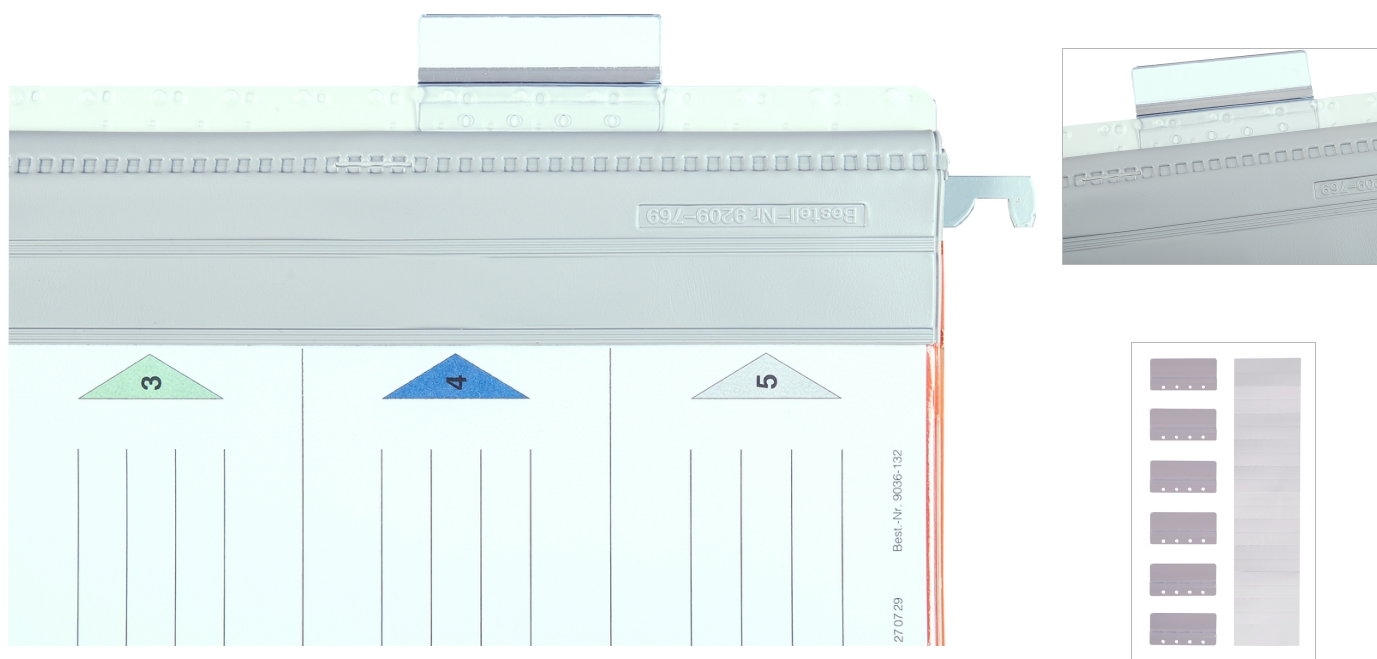

## Jahaè z napisnim trakom

Zaskoèni jahaè širine 50 mm za uporabo s personalnimi mapami tipa 3. Z individualnim oznaèevanjem lahko preprosto razvrstite mape, èe jih uporabljate obešene.

- Širina: 50 mm
- Z napisnim trakom
- Barva: Prozorna
- EP: 1 paket 10 kosov
- MOQ: 1 paket 10 kosov

Artikel	Velikost	Masa	EP	Velikost/EP	Masa/EP	MOQ	GTIN
9209-00179	90x80x25mm	0,025kg	1 pkt 10 ksv	90x80x25mm	0,025kg	1 pkt 10 ksv	4052301250178