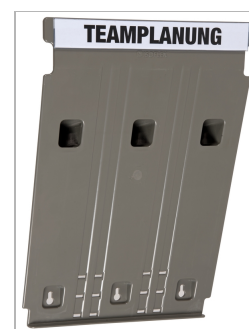

Osnovni modul za stenski predalnik "Flat"

Robustno izdelan osnovni modul za stenski predalnik "Flat" omogoča poljubno konfiguracijo raznih organizacijskih modulov, na katere preprosto nataknete dodatne elemente. Vsi modeli so narejeni iz materiala ABS, zato so izjemno trpežni. Osnovni modul zagotavlja tudi stabilnost stenskega predalnika, odlikuje pa ga preprosta uporaba in majhna masa. Na voljo tudi kot osnovni modul za stenski predalnik "Big".

- Na voljo v dveh velikostih
- Material: ABS
- Barva: Svetlo siva
- EP: 1 kos
- MOQ: 1 kos

Artikel	Velikost	Masa	EP	Velikost/EP	Masa/EP	MOQ	GTIN
9218-05057	58x240x392mm	0,333kg	1 kos	58x240x392mm	0,533kg	1 kos	4052301088948