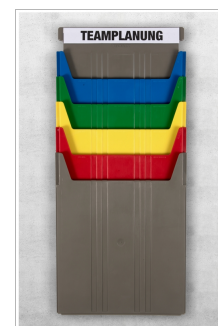

Osnovni modul za stenski predalnik "Flat"

Robustno izdelan osnovni modul za stenski predalnik "Flat" omogoča poljubno konfiguracijo raznih organizacijskih modulov, na katere preprosto nataknete dodatne elemente. Vsi modeli so narejeni iz materiala ABS, zato so izjemno trpežni. Osnovni modul zagotavlja tudi stabilnost stenskega predalnika, odlikuje pa ga preprosta uporaba in majhna masa. Na voljo tudi kot osnovni modul za stenski predalnik "Big".

- Na voljo v dveh velikostih
- Material: ABS
- Barva: Svetlo siva
- EP: 1 kos
- MOQ: 1 kos

Artikel	Velikost	Masa	EP	Velikost/EP	Masa/EP	MOQ	GTIN
9218-05057	58x240x392mm	0,333kg	1 kos	58x240x392mm	0,533kg	1 kos	4052301088948